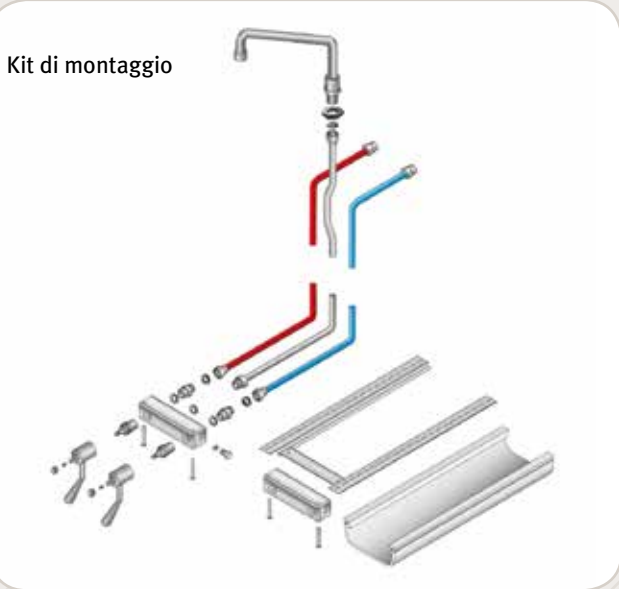

❖ Gruppo miscelatore a pedale

› L'esclusivo miscelatore Modi® risolve con semplicità e funzionalità gli annosi problemi di igiene e sicurezza miscelando l'acqua in maniera diversa.

Codice	Descrizione
PJ106300	Gruppo miscelatore a piede cromato leva corta 65 mm
PJ106301	Gruppo miscelatore a piede cromato leva lunga 85 mm
PJ106307	Kit di montaggio completo (escluso solo il gruppo miscelatore; il kit è adatto per entrambi i gruppi miscelatori 65 e 85 mm)