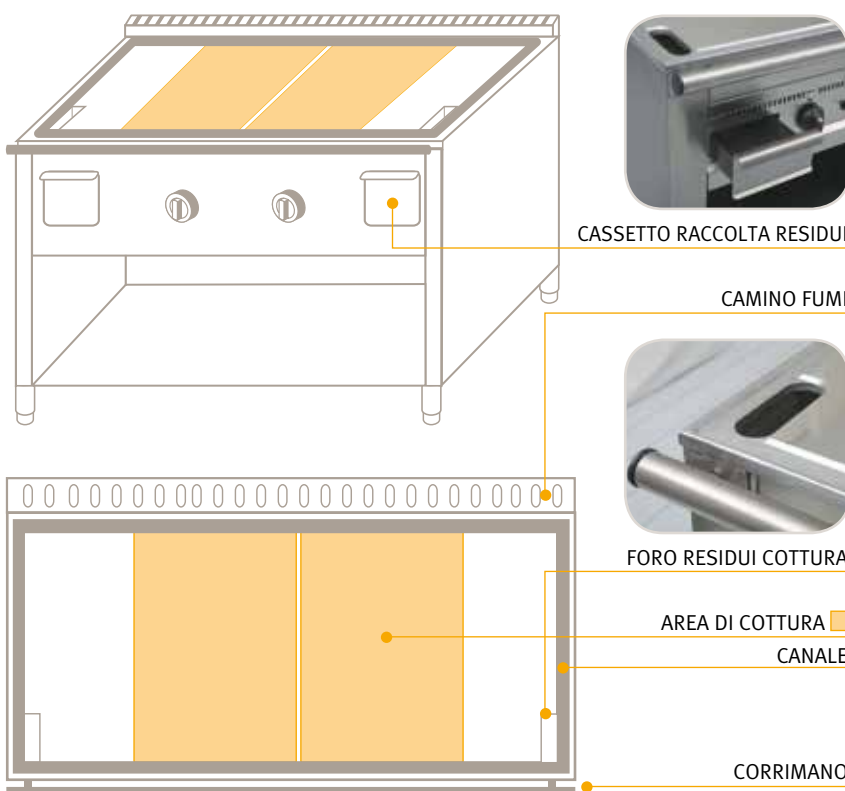

→ Piastra per cottura giapponese TEPPANYAKI

> Ambientazione ed estetica dei prodotti puramente indicativa.

POSSIBILI COMPOSIZIONI CON TEPPANYAKI

Sono disponibili altre misure da 100 a 200 cm di larghezza

TEPPANYAKI ELETTRICO

Codice	Descrizione	Modello	L x P x H mm	Potenza el. kW	Cassetto	Alimentazione V/Hz/fase
CSTEP3B/120E	Piastra Teppanyaki a gas con 3 zone cottura	TEP3B/120E	1.200 x 700 x 330	16,2	1	400/50/3
CSTEP3B/140E	Piastra Teppanyaki a gas con 3 zone cottura	TEP3B/140E	1.400 x 700 x 330	16,2	2	400/50/3
CSTEP3B/160E	Piastra Teppanyaki a gas con 3 zone cottura	TEP3B/160E	1.600 x 700 x 330	16,2	2	400/50/3
CSTEP3/120E	Piastra Teppanyaki a gas con 3 zone cottura	TEP3/120E	1.200 x 700 x 850	16,2	1	400/50/3
CSTEP3/140E	Piastra Teppanyaki a gas con 3 zone cottura	TEP3/140E	1.400 x 700 x 850	16,2	2	400/50/3
CSTEP3/160E	Piastra Teppanyaki a gas con 3 zone cottura	TEP3/160E	1.600 x 700 x 850	16,2	2	400/50/3